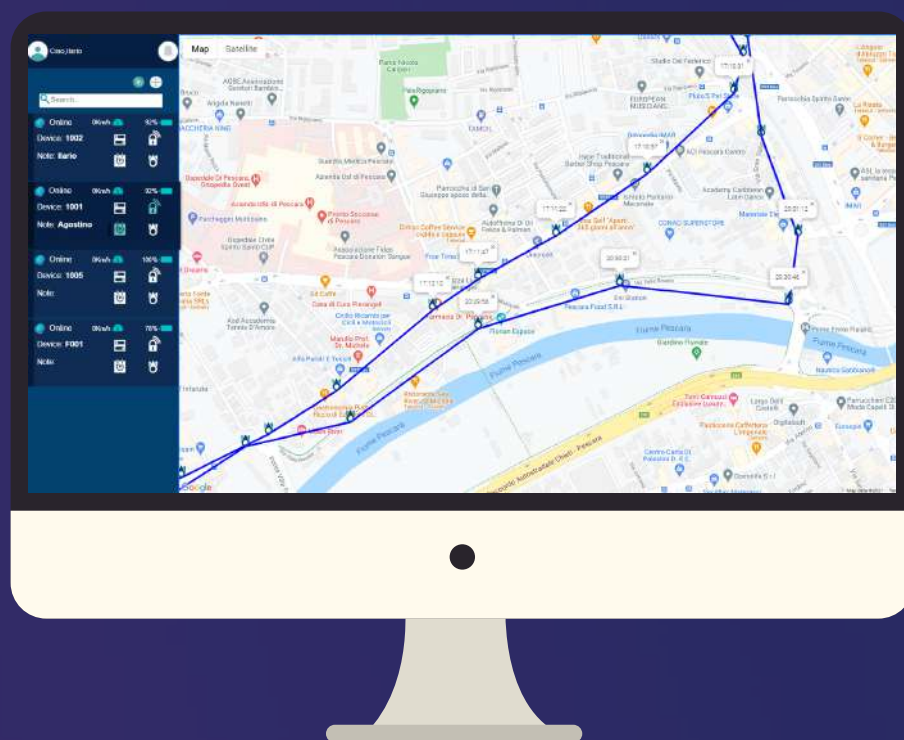

# Trasmissione dati

ReTracko • 2021 • Comunicazione

Localizza e ricevi le notifiche in tempo reale!

- SIM integrata, configurata e pronta per l'attivazione.
- Notifiche inviate in tempo reale sul telefono del proprietario

# Cloud

L'App ideale per monitorare i tuoi veicoli  
Accedi da PC, Smartphone e Tablet

ReTracko • 2021 • Cloud

UN SOLO UTENTE

INFINITI DEVICES

LOCALIZZAZIONE GLOBALE

L'utente ha a disposizione una Dashboard riservata dove può accedere a tutte le funzionalità e monitorare i suoi veicoli in ogni istante.