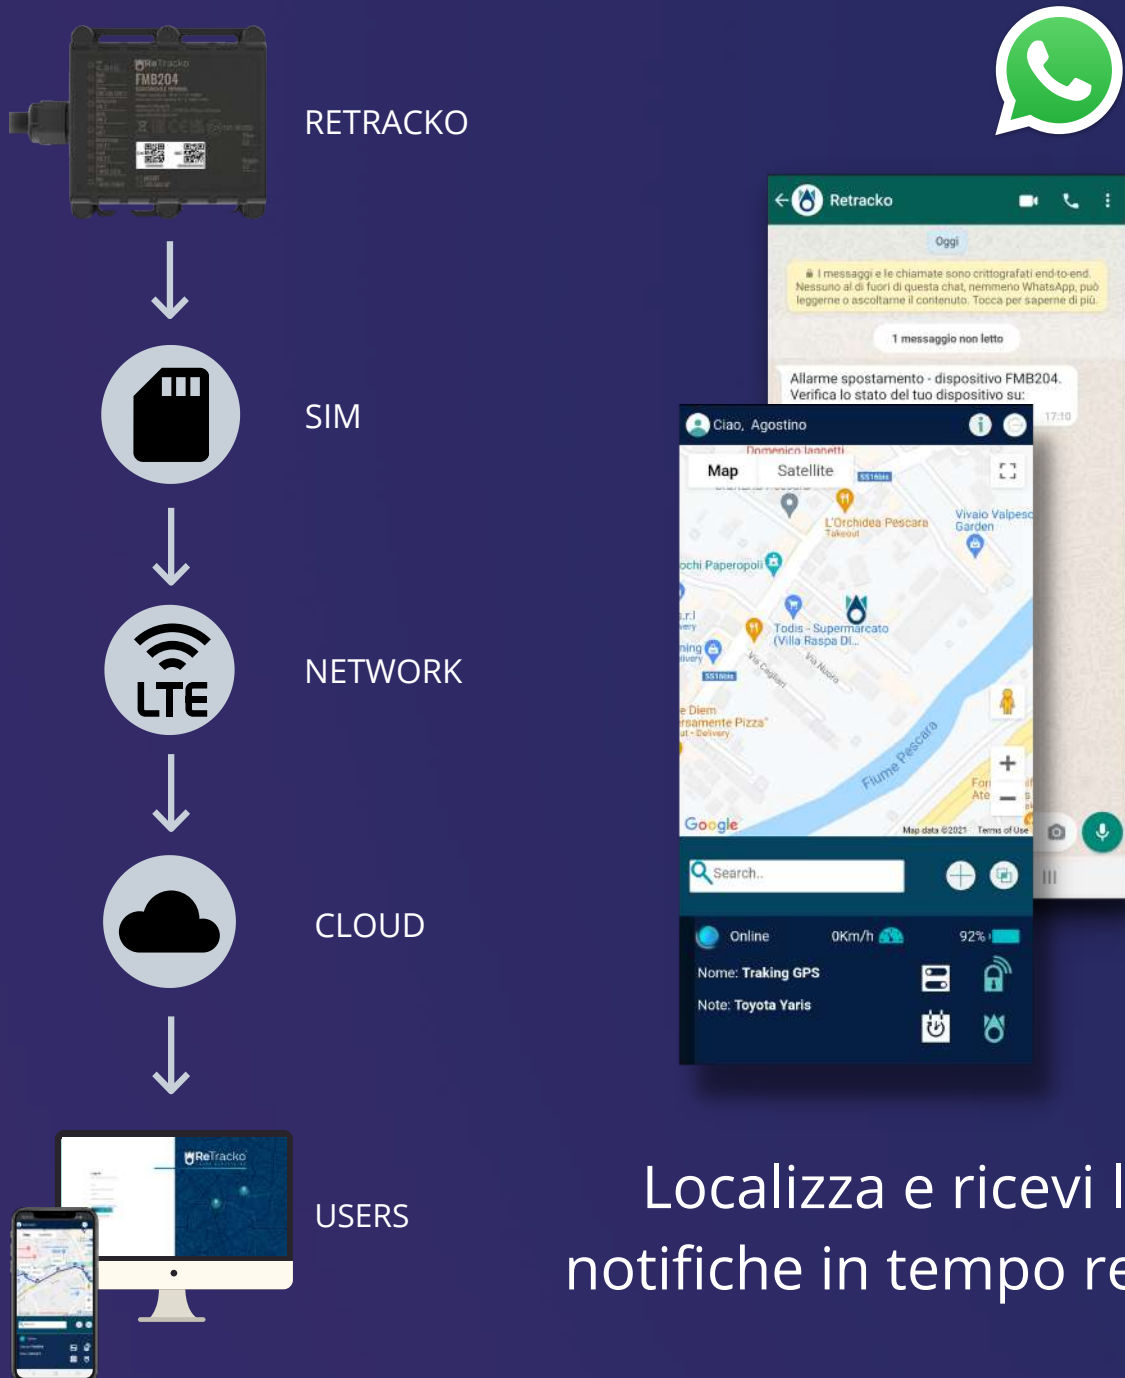

## 2. ATTIVAZIONE DISPOSITIVO

Registra l'IMEI del tuo dispositivo per attivarlo sulla piattaforma

# Trasmissione dati

ReTracko • 2021 • Comunicazione

Localizza e ricevi le notifiche in tempo reale!

- SIM integrata, configurata e pronta per l'attivazione.
- Notifiche inviate in tempo reale sul telefono del proprietario